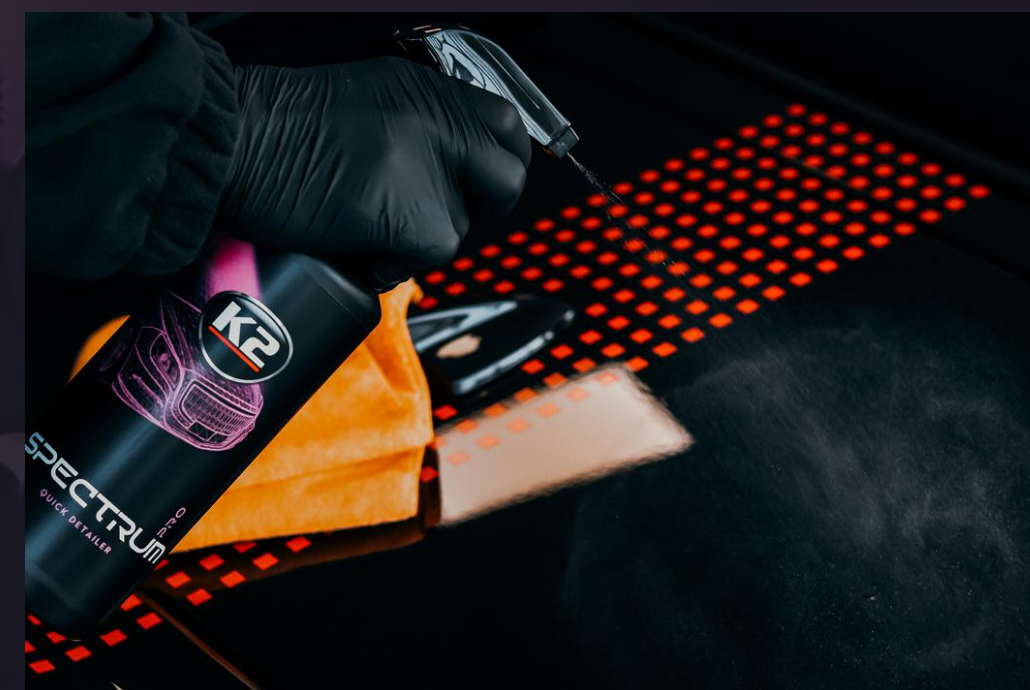

*REFILL - WERSJA BEZ ATOMIZERA

K2 SIGMA PRO

Królowa połysku **K2 SIGMA PRO** – nabłyszczanie i ochrona, ochrona i nabłyszczanie – niebanalne, połączenie idealne. Mix szlachetnych olejków, syntetycznych polimerów i składników odżywiających, skomponowanych w tercet mistrzów, by nadać niezmierny połysk i niespotykane głęboką, bezkresną czerń – efekt mokrej opony. Za pomocą swoich super mocy odżywia gumę i zewnętrzne elementy z tworzyw sztucznych

- Efekt mokrej opony
- Odżywia gumę
- Wiśniowy zapach
- Wysoka wydajność

1L

D1101

6 sz. karton

K2 SPECTRUM PRO

Posłaniec połysku. Quick detailer stworzony z myślą o szybkim odświeżeniu lakieru, choć nie tylko. Tworzywa sztuczne, guma, elementy chromowane – nic nie stanowi dla niego wyzwania. W mgnieniu oka odmienia ich wygląd i nadaje prawdziwie królewskie wykończenie.

K2 NUTA^{PRO}

Czarodziej do szyb. K2 NUTA PRO to w pełni profesjonalny glass cleaner zaprojektowany z myślą o użyciu przez specjalistów w studiach detailingowych. Gotowy do użycia, środek do usuwania zanieczyszczeń z szyb i powierzchni szklanych. Mistrz w swojej dziedzinie. Stworzony na bazie wieloletnich doświadczeń z produktami czyszczącymi.

- Nie zostawia smug
- Łatwa w polerowaniu
- Szybko odparowuje
- Zapach zielonego jabłka

750ml
1L
5L

D4002
D4001
D4005

12 szt. karton
6 szt. karton
6 szt. karton

K2 NUTA ^{PRO} ANTI INSECT

Pogromca insektów. K2 NUTA Anti Insect PRO to profesjonalny, bezpieczny i gotowy do użycia środek do usuwania resztek owadów z powierzchni lakieru samochodowego, zderzaków, lusterek oraz reflektorów. Idealnie sprawdza się jako płyn do usuwania owadów z szyb. Zaprojektowany tak, aby wydać i wygrać wojnę z tysiącami owadzich pozostałości, które szpecą wygląd auta.