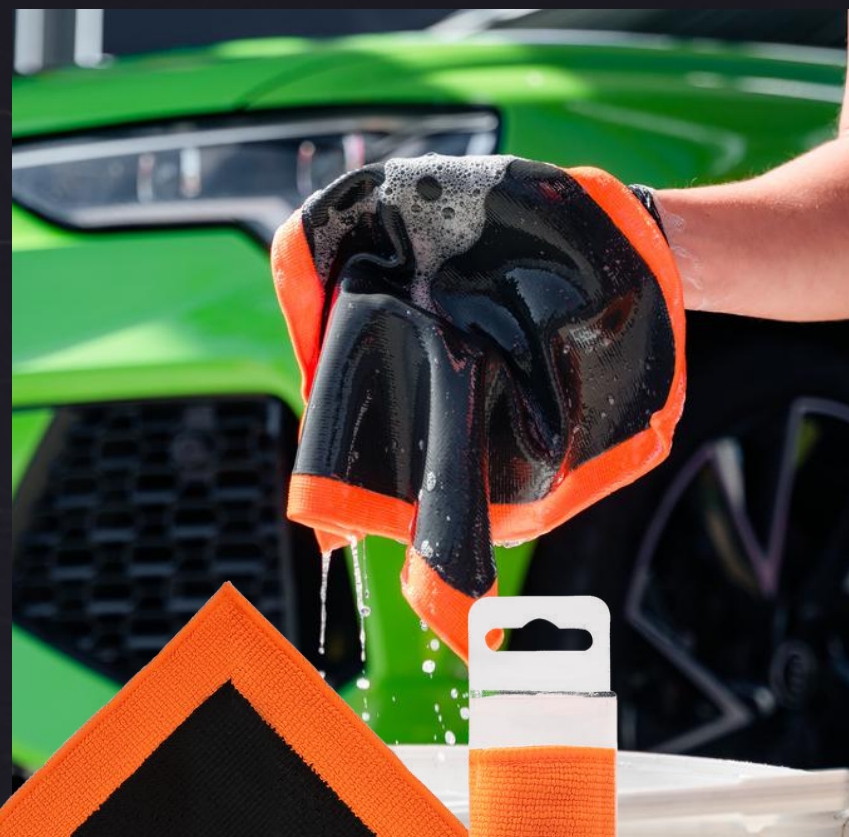

K2 POLY PRO

Ręcznik z mikrofibry z glinką

K2 POLY PRO to profesjonalny ręcznik z glinką przeznaczony do oczyszczania lakieru. Ręcznik pokryty jest warstwą polimeru zastępującego tradycyjną glinkę. W szybki i łatwy sposób skutecznie usuwa zanieczyszczenia w procesie dekontaminacji, pozostawiając czysty i gładki lakier.

Ręcznik polimerowy K2 POLY PRO to zupełnie nowa jakość oczyszczania lakieru. Dzięki dużej powierzchni 30x30 cm proces czyszczenia przebiega szybko i sprawnie. W porównaniu z tradycyjną glinką, z ręcznikiem glinkowym K2 pracę zakończysz nawet 3 razy szybciej.

D3010

30x30cm