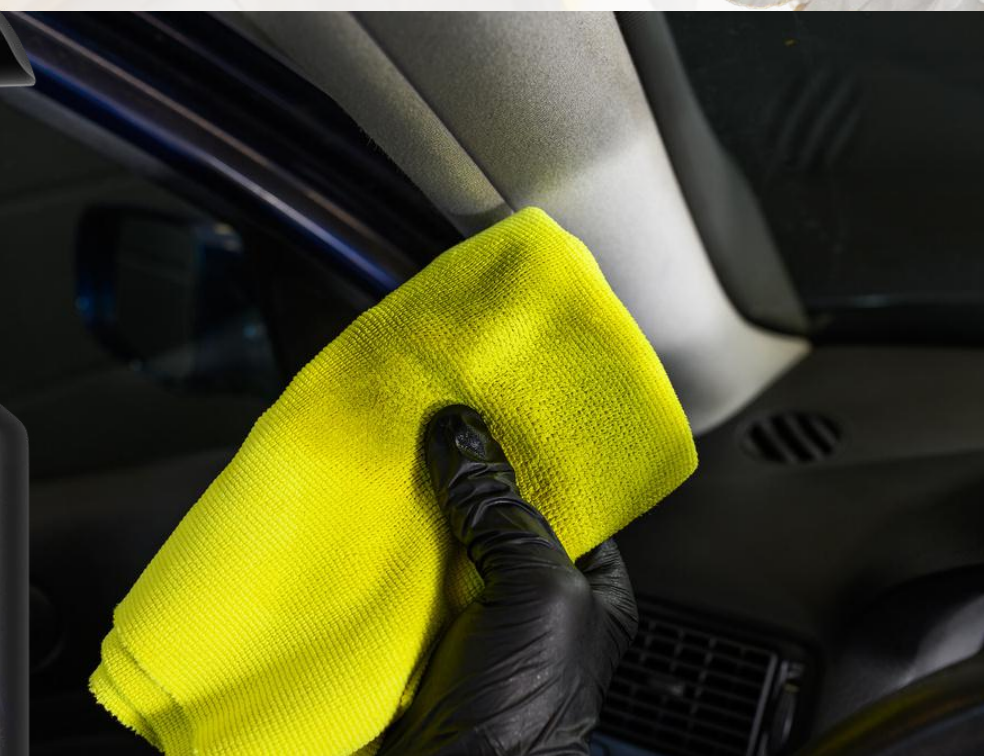

K2 VELOR^{PRO}

Oczyszczacz nieboskłonu. K2 Velor PRO to zwińczenie detailingowych marzeń. Perła w koronie i wisienka na torcie K2 Pro Detailing. Produkt, o którego powstaniu marzyliśmy już w momencie, kiedy pierwsza czarna butelka K2 Pro schodziła z linii produkcyjnej. Stworzony z pasji i serca, po to, by przegnać wszelkie czarne chmury z podsufitki Twojego motoryzacyjnego świata.

Środek do czyszczenia podsufitki samochodowej K2 VELOR PRO to wyjątkowy, niewymagający wcześniejszego przygotowania, wygodny, gotowy do użycia produkt. Nie musisz tracić energii na jego rozcieńczenie, tylko od razu przechodzisz do działania.

K2 Velor Pro skutecznie usuwa plamy i zabrudzenia. Co więcej, nie wymaga wypłukiwania, dzięki czemu minimalizuje ryzyko przemoczenia podsufitki. Nie ma negatywnego wpływu na kolor oraz strukturę czyszczonego materiału.

1L

D5031

6 szt.
karton